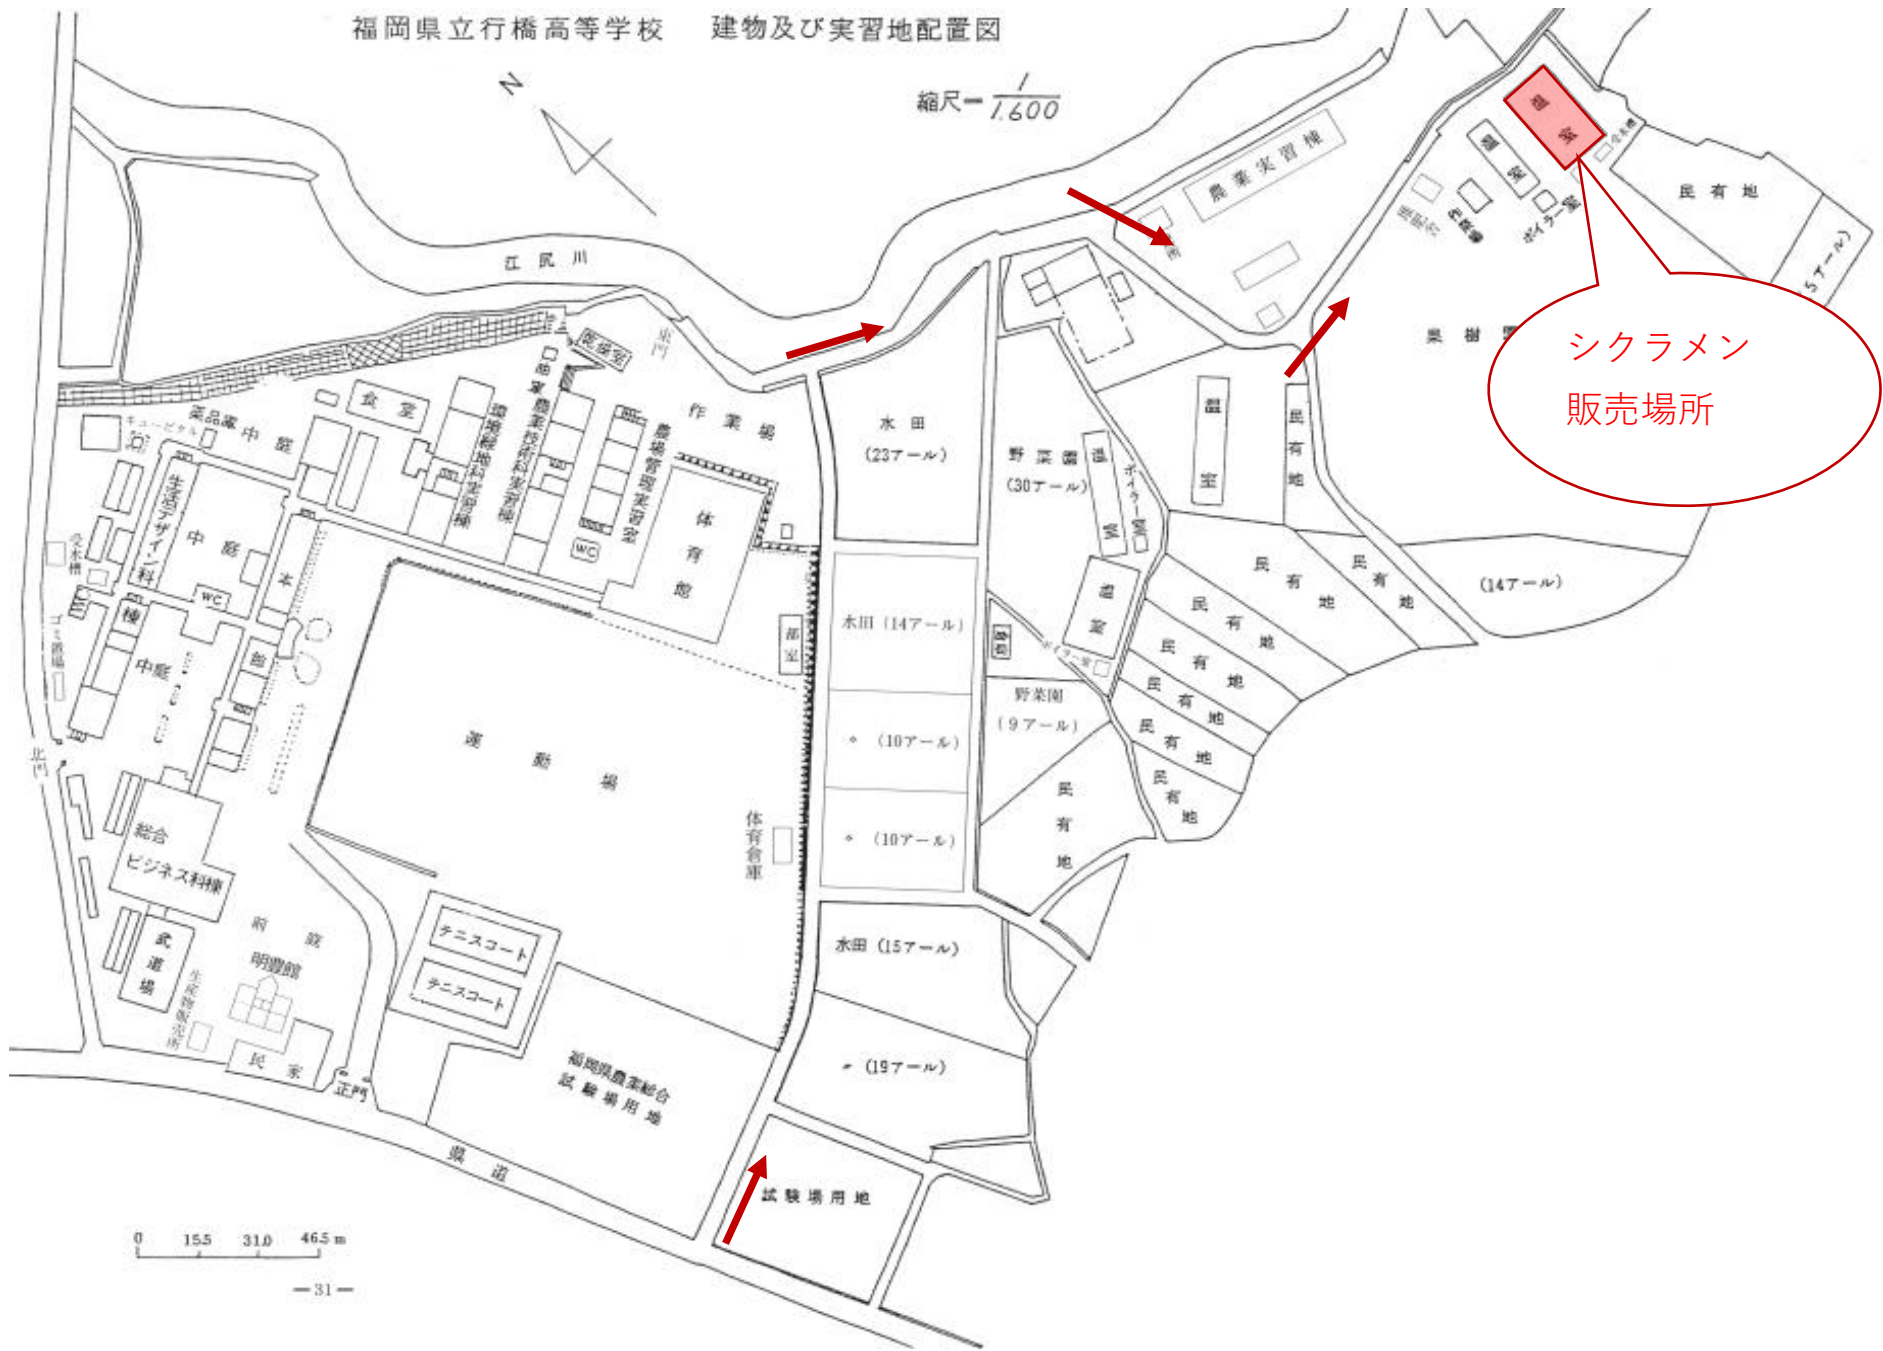

福岡県立行橋高等学校 建物及び実習地配置図

縮尺  $\frac{1}{1,600}$

0 15.5 31.0 46.5 m